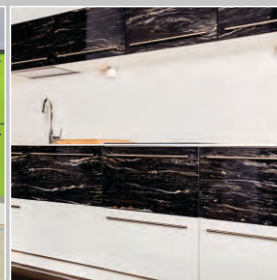

### Любые формы!

- из ламината HPL
- из искусственного камня GetaCore
- из массива ценных пород древесины

Столешница с кантом с обработкой торцов различными кромками.  
Поверхность: матовая и глянец.

Полный ассортимент аксессуаров к столешницам: стеновые панели, пристеночный плинтус, соединительные уголки, кромки и т.п.

## Фасады, стеновые панели

Возможно изготовление фасадов из ламината HPL, искусственного камня GetaCore, Кристайла, акрила, пленки, стекла.

Создайте интерьер в своем вкусе и стиле, а мы поможем Вам в этом!