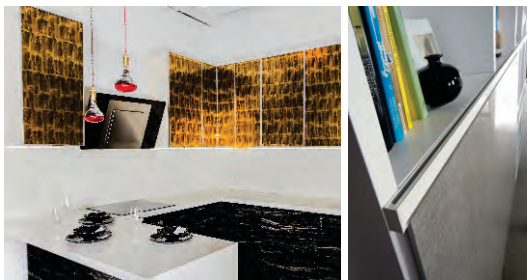

### ОБЛАСТЬ ПРИМЕНЕНИЯ:

- ▶ Изготовление кухонных фасадов, шкафов - купе,
- ▶ Как отделочный материал для внутренней отделки помещений

Бриллиантовый глянец

Великолепный супермат

### Стекло:

- ▶ прозрачное,
- ▶ бесцветное
- ▶ с декоративной оборотной стороной.

**Применение:** вставки в шкафы-купе, кухонные дверцы, декоративные элементы.

**ЛАЭРТА®**

Высокое Качество Гармония Стиля